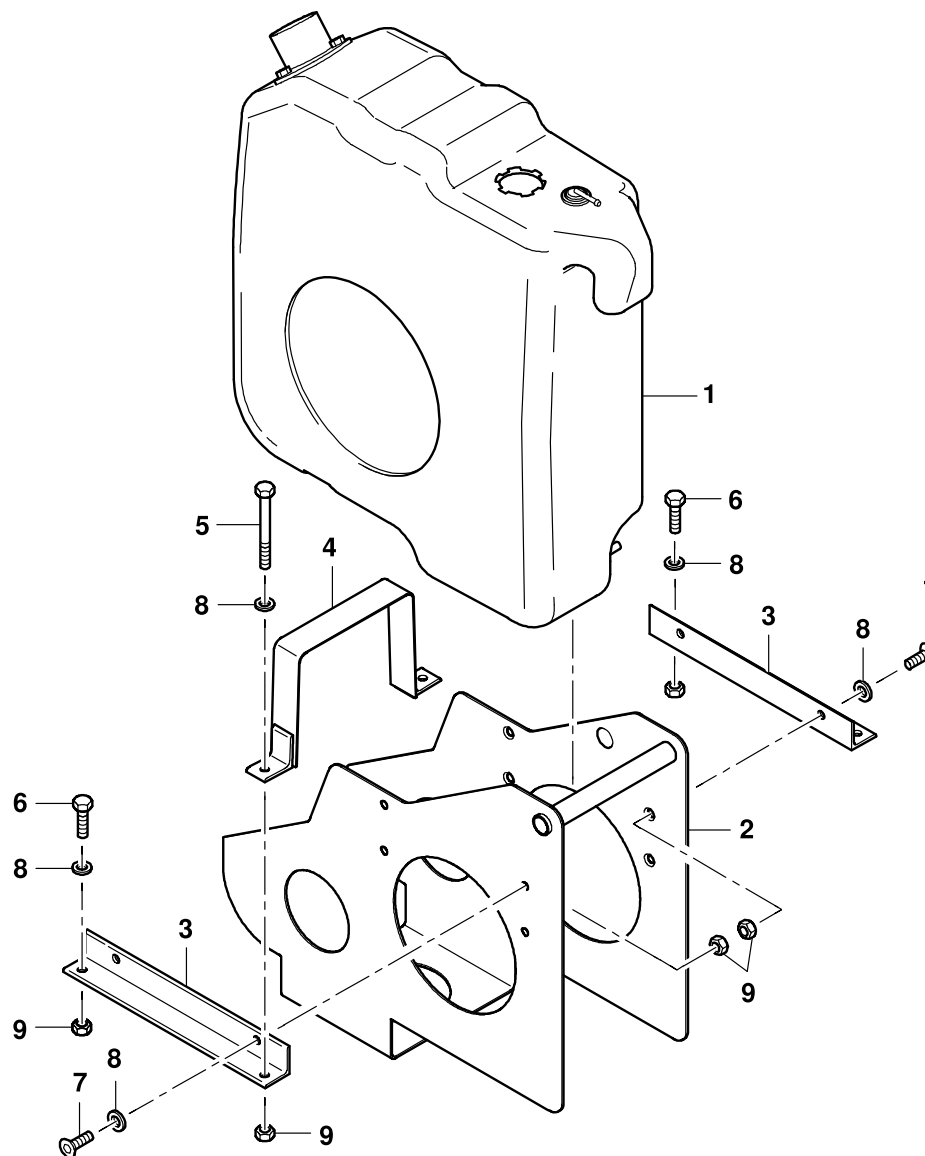

GROVEEINBAU HARNSTOFFTANK
MOUNTING UREA TANKBILDТАFEL
PICTORIAL DISPLAYGMK 3050
BE 503
G 631

03.14

3202839-ETL C

1/3

3202839-C-BL01-0314-0000